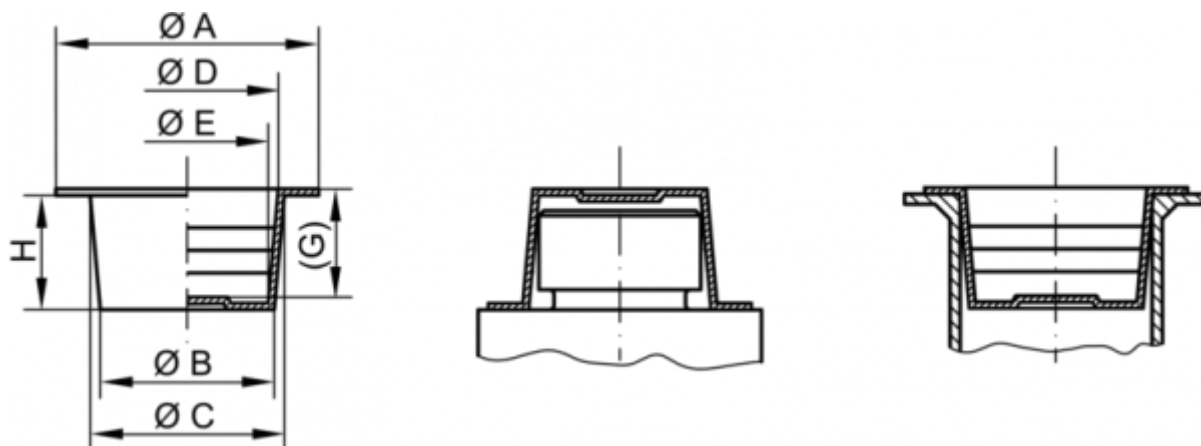

Varenummer: 59GPN620U15B

Beskrivelse: KLEE Universal prop GPN 620 U 15 B

## Mål

A = 34

B = 17.4

C = 19.6

D = 17.8

E = 15.6

G = 13

H = 14